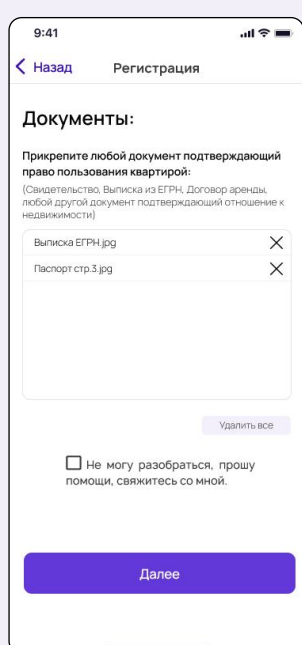

Инструкция Как добавить объект «ЭтоДомофон»

Шаг №1: Адрес

Город → улица → дом → номер кв. пишем в ручную → Далее

Шаг №2: Прикрепить документы

Вариант №1:
Добавляем документы

Вариант №2:
НЕ МОГУ разобраться

Шаг №3: Обработка заявки

Шаг №4: Заявка обработана*

*если после проверки заявки экран не обновился:

- смахнуть (потянуть сверху вниз) по главному экрану
- ИЛИ закрыть и открыть приложение, НЕ выходя из учетной записи