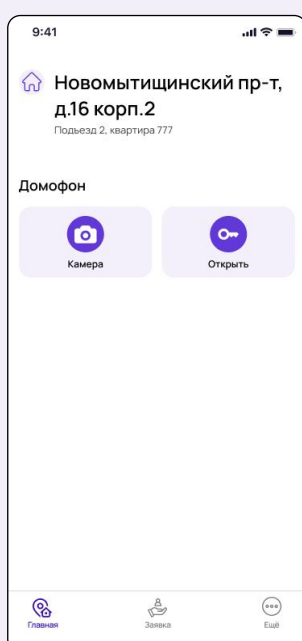

Инструкция Как добавить объект «ЭтоДомофон»

Шаг №1: Адрес

Город → улица → дом → номер кв. пишем в ручную → Далее

Шаг №2: Прикрепить документы

Вариант №1:
Добавляем документы

Вариант №2:
НЕ МОГУ разобраться

Шаг №3: Обработка заявки

Шаг №4: Заявка обработана*

*если после проверки заявки экран не обновился:

- смахнуть (потянуть сверху вниз) по главному экрану
- ИЛИ закрыть и открыть приложение, НЕ выходя из учетной записи