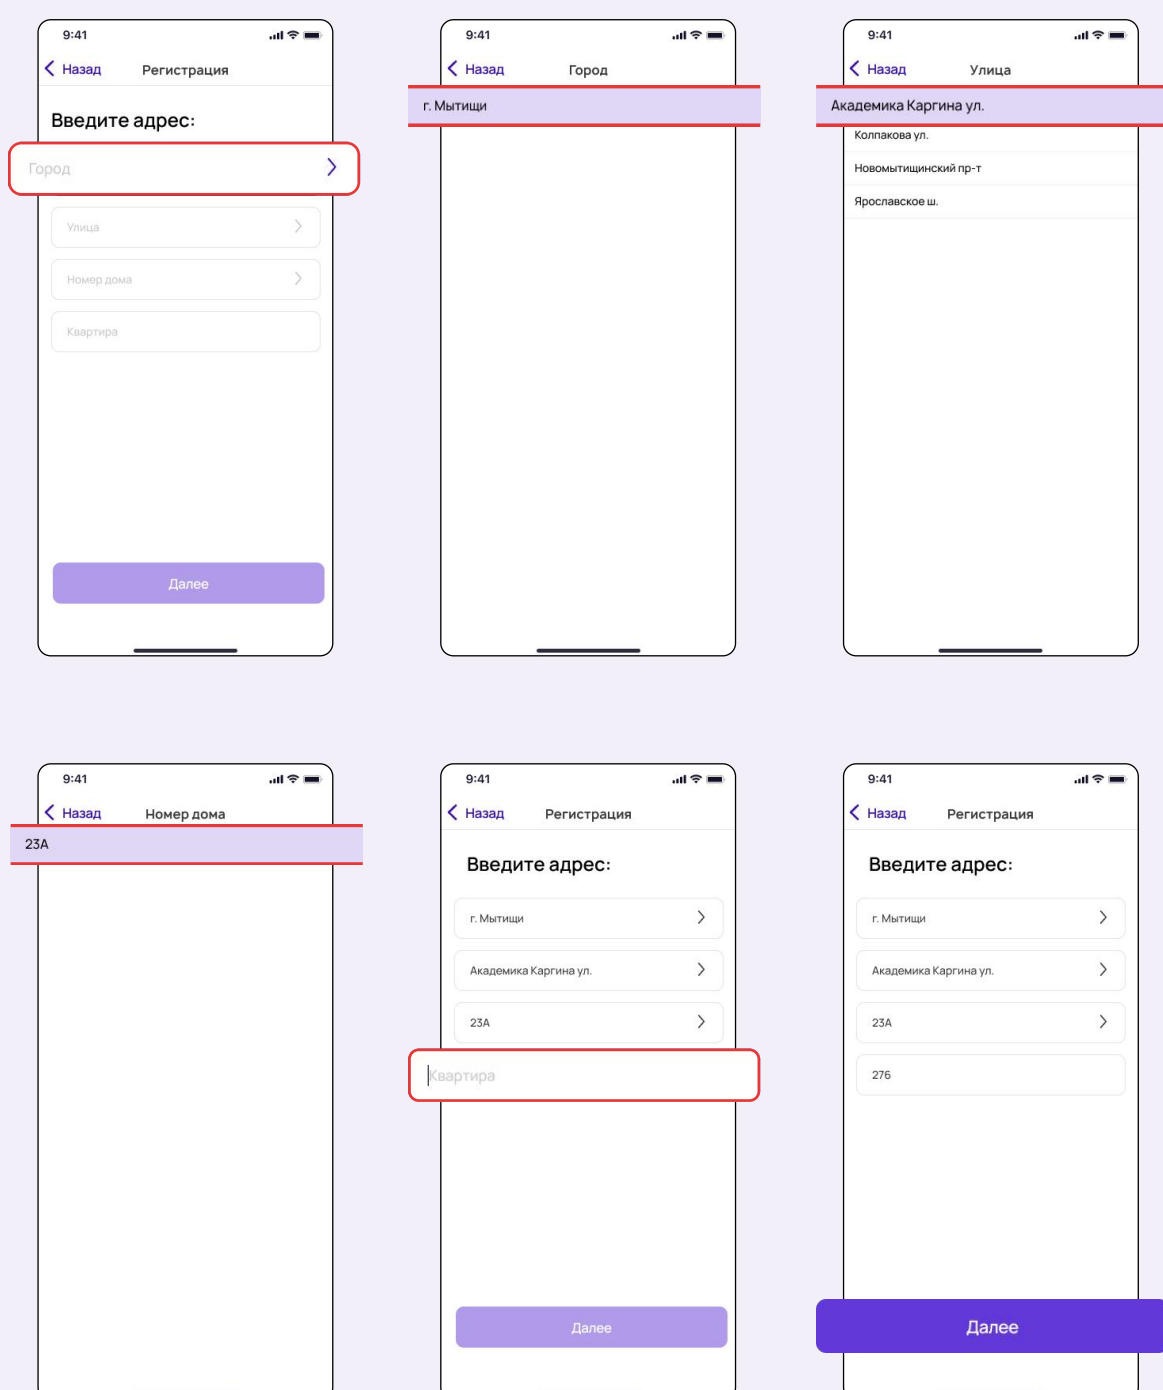

Инструкция Как добавить объект «ЭтоДомофон»

Шаг №1: Адрес

Город → улица → дом → номер кв. пишем в ручную → Далее

Шаг №2: Прикрепить документы

Вариант №1:
Добавляем документы

Вариант №2:
НЕ МОГУ разобраться

Шаг №3: Обработка заявки

Шаг №4: Заявка обработана*

*если после проверки заявки экран не обновился:

- смахнуть (потянуть сверху вниз) по главному экрану
- ИЛИ закрыть и открыть приложение, НЕ выходя из учетной записи