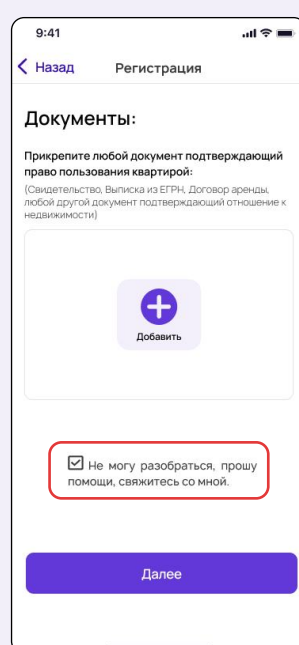

Инструкция Как добавить объект «ЭтоДомофон»

Шаг №1: Адрес

Город → улица → дом → номер кв. пишем в ручную → Далее

Шаг №2: Прикрепить документы

Вариант №1:
Добавляем документы

Вариант №2:
НЕ МОГУ разобраться

Шаг №3: Обработка заявки

Шаг №4: Заявка обработана*

*если после проверки заявки экран не обновился:

- смахнуть (потянуть сверху вниз) по главному экрану
- ИЛИ закрыть и открыть приложение, НЕ выходя из учетной записи