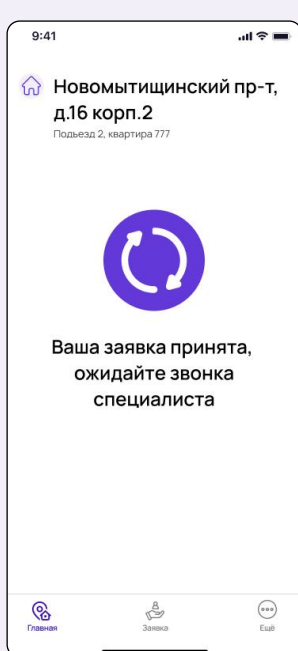

Инструкция Как добавить объект «ЭтоДомофон»

Шаг №1: Адрес

Город → улица → дом → номер кв. пишем в ручную → Далее

Шаг №2: Прикрепить документы

Вариант №1:
Добавляем документы

Вариант №2:
НЕ МОГУ разобраться

Шаг №3: Обработка заявки

Шаг №4: Заявка обработана*

*если после проверки заявки экран не обновился:

- смахнуть (потянуть сверху вниз) по главному экрану
- ИЛИ закрыть и открыть приложение, НЕ выходя из учетной записи