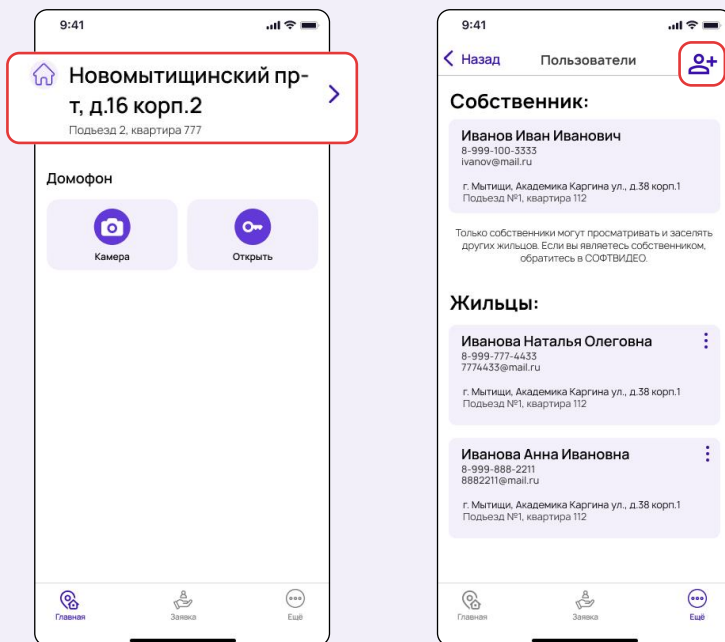

Инструкция Как добавить/ удалить жителя «ЭтоДомофон»

Шаг №1: Добавить жителя

Шаг №2: Удалить жителя