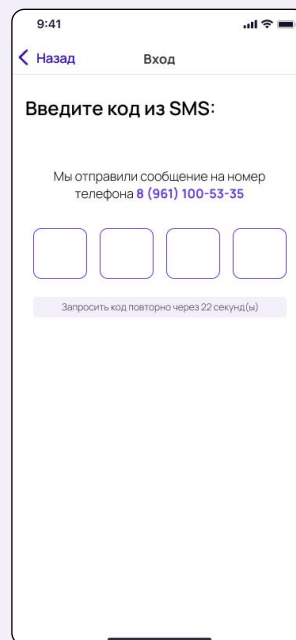

Инструкция по первичной регистрации в приложении «ЭтоДомофон»

Шаг №1: Пройдите sms регистрацию

Шаг №2: Посмотрите на главный экран

Если адрес уже есть, то Вы зарегистрированы в базе, пользуйтесь приложением