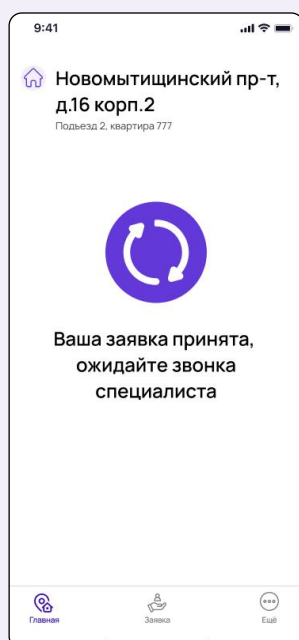

Инструкция по первичной регистрации в приложении «ЭтоДомофон»

Шаг №1: Пройдите sms регистрацию

Шаг №2: Посмотрите на главный экран

Если адрес уже есть, то Вы зарегистрированы в базе, пользуйтесь приложением

Ваша заявка принята, специалист с Вами свяжется, чтобы уточнить информацию

Если экран без адреса, то нужно добавить адрес, нажав на кнопку «Добавить»

Как добавить адрес, смотрите инструкцию «Как добавить объект»