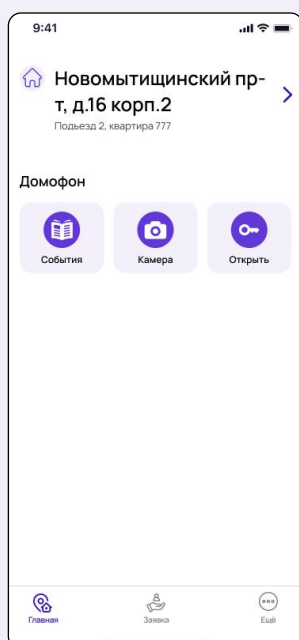

Инструкция по первичной регистрации в приложении «ЭтоДомофон»

Шаг №1: Пройдите sms регистрацию

Шаг №2: Посмотрите на главный экран

Если адрес уже есть, то Вы зарегистрированы в базе, пользуйтесь приложением